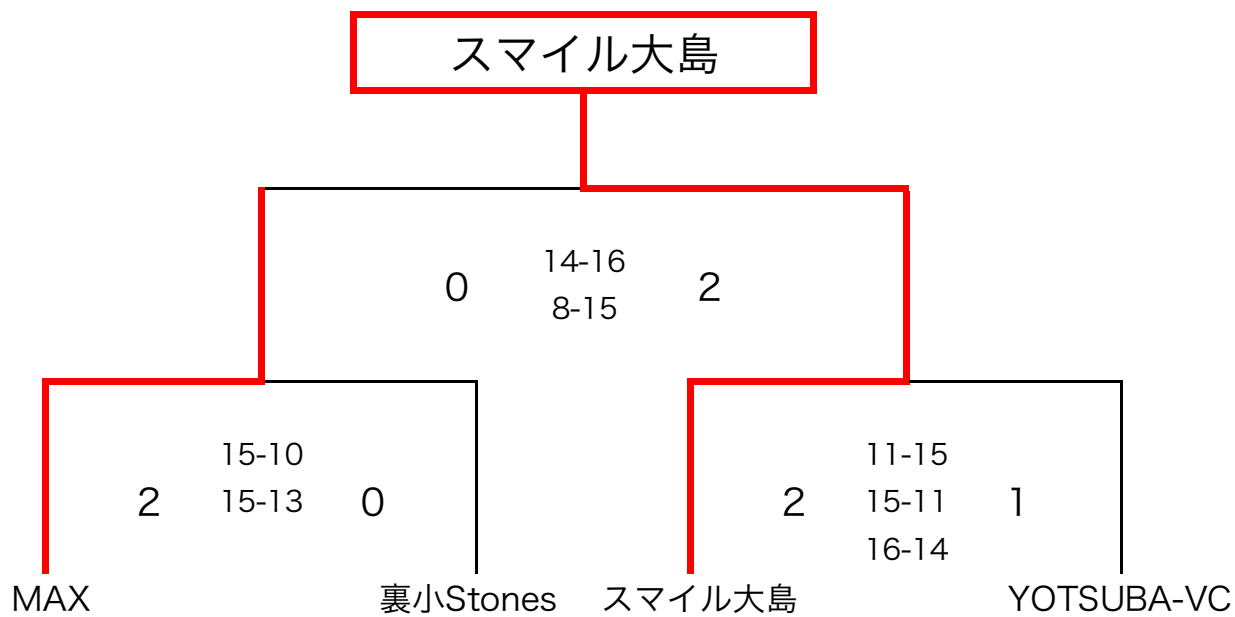

決勝トーナメント

予選リーグ

Aコート	チューズデイ			MAX			YOTSUBA-VC		
チューズデイ				0	7-15	2	0	13-15	2
					8-15			7-15	
MAX	2	15-7	0				2	17-16	0
		15-8						15-12	
YOTSUBA-VC	2	15-13	0	0	16-17	2			
		15-7			12-15				

Bコート	裏小Stones			須頃バレンチ			スマイル大島		
裏小Stones				2	15-8	1	0	5-15	2
					8-15			8-15	
須頃バレンチ	1	8-15	2				0	6-15	2
		15-8						5-15	
スマイル大島	2	15-5	0	2	15-6	0			
		15-8			15-5				